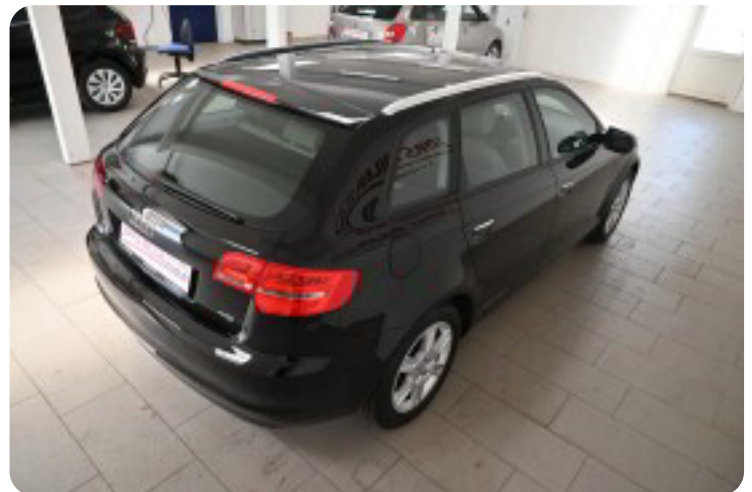

Billeder (18)

Se flere billeder på: www.joers.dk/biler/audi-a3-tdi-ambiente-sportback-s-tr-yrfzvh4pbrv