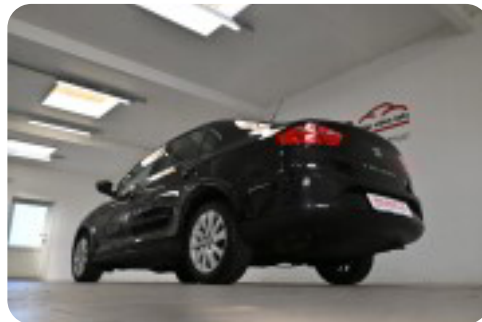

Billeder (17)

Se flere billeder på: www.joers.dk/biler/seat-toledo-tsi-85-style-f2x6pzihuv