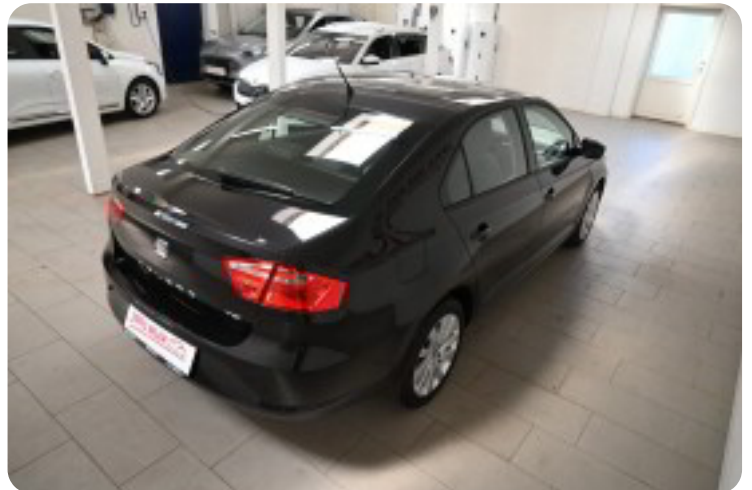

Billeder (17)

Se flere billeder på: www.joers.dk/biler/seat-toledo-tsi-85-style-f2x6pzihuv