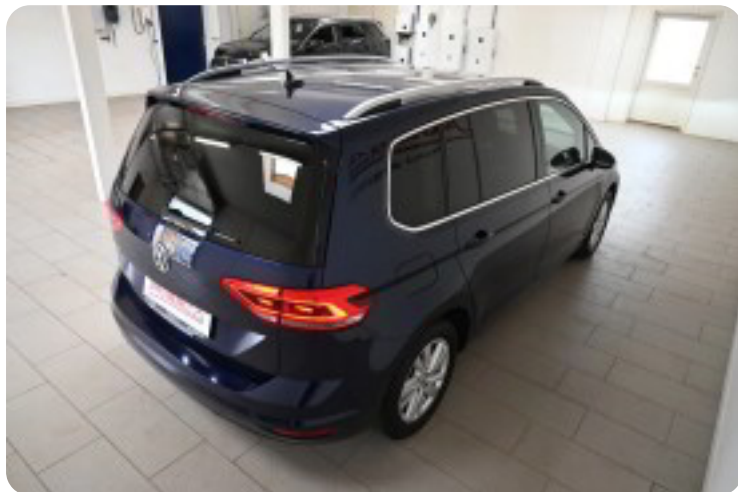

Billeder (18)

Se flere billeder på: joers.dk/biler/vw-touran-tsi-150-highline-dsg-7prs-tfwt74rnjfn