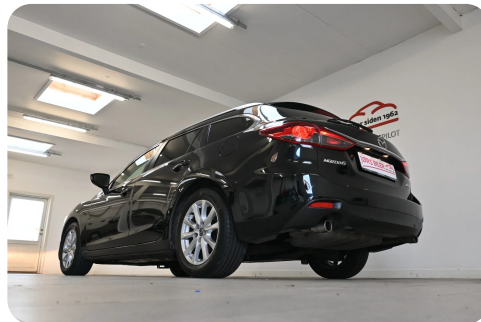

Billeder (18)

Se flere billeder på: www.joers.dk/biler/mazda-6-skyactiv-g-165-vision-stc-aut-rrbqvs74stk