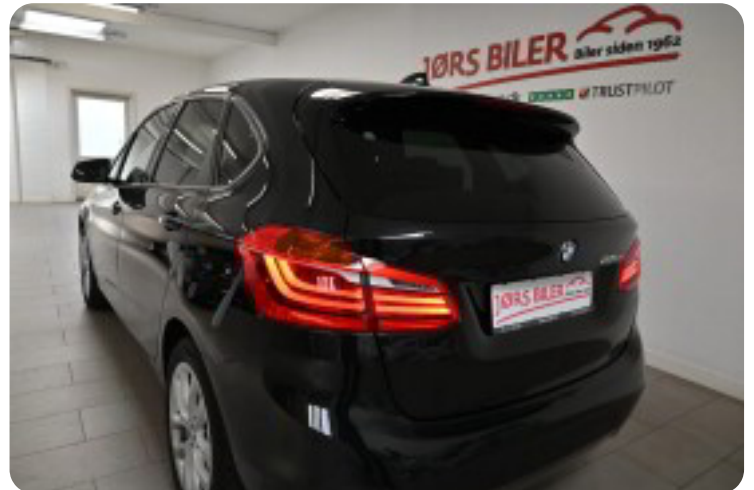

Billeder (18)

Se flere billeder på: joers.dk/biler/bmw-225xe-active-tourer-advantage-aut-ydl2gwbskyp