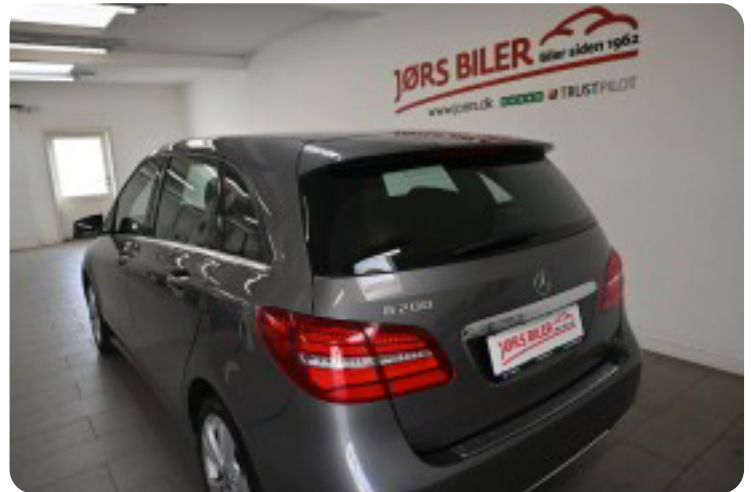

Billeder (18)

Se flere billeder på: www.joers.dk/biler/mercedes-b200-aut-r6dt5rzyawa