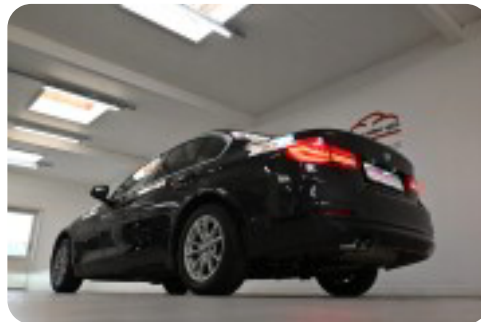

Billeder (18)

Se flere billeder på: www.joers.dk/biler/bmw-320i-executive-aut-qhgojwhfqk4