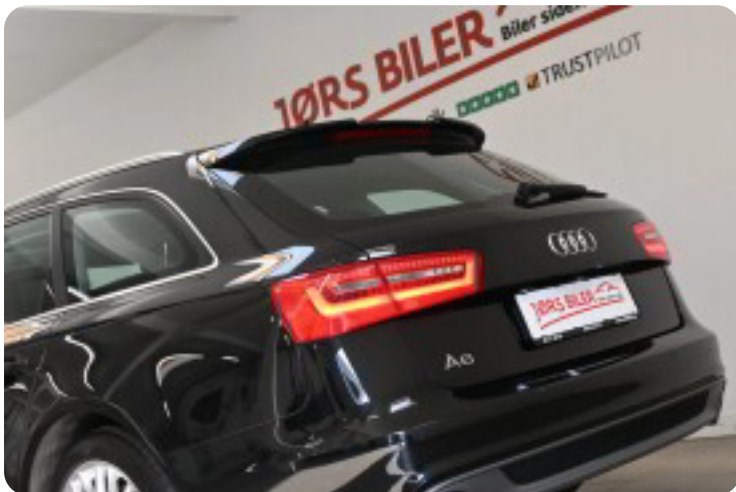

Audi A6

2,0 TDi 190 S-line Avant S-tr.

Solgt

Beskrivelse af Audi A6

1 EJERS DANSK BIL - SVINGBART TRÆK 1.800 KG.

Fabriksmonteret ekstraudstyr på denne A6ér:

1XW - 3-eget multifunktionssportslæderrat
PNQ - MMI Navigation plus
PAC - Opbevaringspakke
3FU - Panoramaglastag
WAA - PRESTIGEPAKKE
PQD - Xenon lygter m. LED kørellys
PX4 - S line eksteriørpakke
6XJ - Sidespejle, opvarmelige og aut. nedblændelige
3X2 - Skilem m/udtagelig skisæk
PS1 - Sportssæder foran m/el-lændestøtte
L8 - Metallak "Phantom Black"

Utrolig fin 1 ejers danskfødt Audi A6ér med kun 89.000 kørte km.

Bilen er særdeles godt udstyret & bemærk især det lækre panorama glastag med soltag & el-dug.

Billeder (18)

Se flere billeder på: www.joers.dk/biler/audi-a6-tdi-190-s-line-avant-s-tr-wnsqmay6mwb