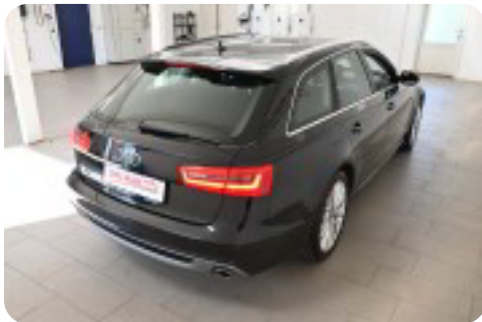

Audi A6

2,0 TDi 190 S-line Avant S-tr.

Solgt

Beskrivelse af Audi A6

1 EJERS DANSK BIL - SVINGBART TRÆK 1.800 KG.

Fabriksmonteret ekstraudstyr på denne A6ér:

1XW - 3-eget multifunktionssportslæderrat
PNQ - MMI Navigation plus
PAC - Opbevaringspakke
3FU - Panoramaglastag
WAA - PRESTIGEPAKKE
PQD - Xenon lygter m. LED kørellys
PX4 - S line eksteriørpakke
6XJ - Sidespejle, opvarmelige og aut. nedblændelige
3X2 - Skilem m/udtagelig skisæk
PS1 - Sportssæder foran m/el-lændestøtte
L8 - Metallak "Phantom Black"

Udspecificeret standart & ekstraudstyr:

Aut.gear/tiptronic, 18" org. alufælge, 4 zone klima, køl i handskerum, tilskudsvarmer, fjernb. c-lås i nøgler, nøglefri betjening (start/stop), kørecomputer, infocenter, auto. nedbl. bakspejl, udv. temp. måler, regnsensor, 3 trins sædevarme, højdejust. forsæder, 4 vejs el-ortopædiske forsæder, ambiente kabinebelysning, mørkt stofindtræk, sportssæder m. variabel lårstøtte, el-soltag m. skyde/vippefunk., panorama glastag m. el-dug, 4x el-ruder, el-spejle m/varme, org. parkeringssensor (bag), parkeringssensor (for) m. visuel visning, automatisk start/stop, el betjent bagklap, dæktryksmåler, elektrisk parkeringsbremse m. hill-hold assist, træthedsregistrering, org. cd/radio m. ratbet., MMI navigation plus, Audi sound system m. aktiv subwoofer, multifunktionsrat, bluetooth, musikstreaming via bluetooth, SD kortlæser, AUX tilslutning, armlæn, isofix, bagagerumsdækken, kopholder, splitbagsæde, 3-eget læderrat, automatisk lys, fjernlysassistent, LED kørellys, bi-xenon forlygter, 6 airbags, abs, esp, servo, blanke tagrælings & rudelister, 1 ejer, ikke ryger, diesel partikel filter, svingbart træk (manuel), service ok, lev. nysynet.

Utrolig fin 1 ejers danskfødt Audi A6ér med kun 89.000 kørte km.

Bilen er særdeles godt udstyret & bemærk især det lækre panorama glastag med soltag & el-dug.

Billeder (18)

Se flere billeder på: www.joers.dk/biler/audi-a6-tdi-190-s-line-avant-s-tr-wnsqmay6mwb