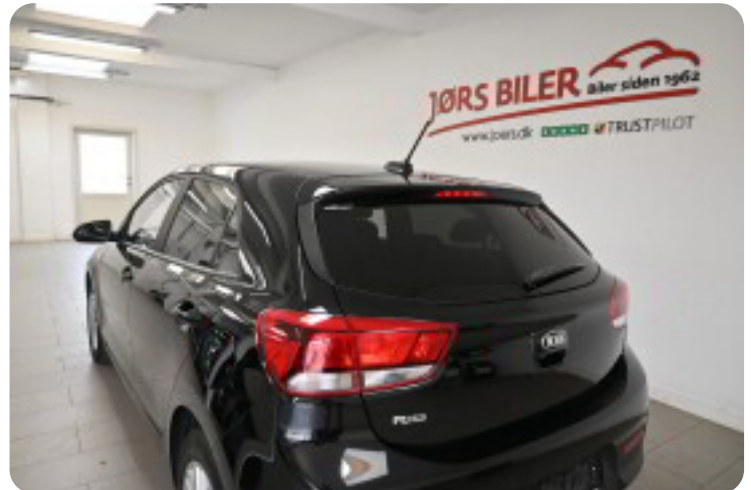

Billeder (18)

Se flere billeder på: www.joers.dk/biler/kia-rio-mpi-base-line--njjyfnuvgv