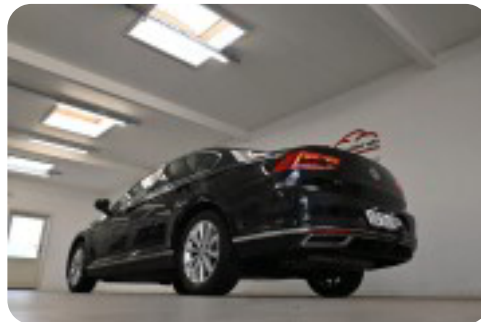

VW Passat

1,4 GTE+ DSG

Solgt

Beskrivelse af VW Passat

1 EJERS DANSK BIL - FULD SERVICEHISTORIK HOS VW - AFT. TRÆK 1.600 KG.

Highlights:

- Digitalt cockpit m. full-size kortvisning
- 8" touch navigation PRO
- Keyless go inkl. nøglefri adgang
- FULL LED forlygter m. fjernlysassistent
- Adaptiv fartpilot m. travel assist
- El- sammenklappelige spejle
- Trådløs Apple Carplay & Android Auto
- Induktionslader
- Metallak "Deep Black Pearl"

Rigtig flot & velholdt 1 ejers Passat GTE med intakt servicehistorik hos VW, bemærk venligst bilens høje udstyrs niveau samt at der er monteret aft. træk til 1.600 kg.

Billeder (18)

Se flere billeder på: www.joers.dk/biler/vw-passat-gte-dsg-yjqm4edsxe