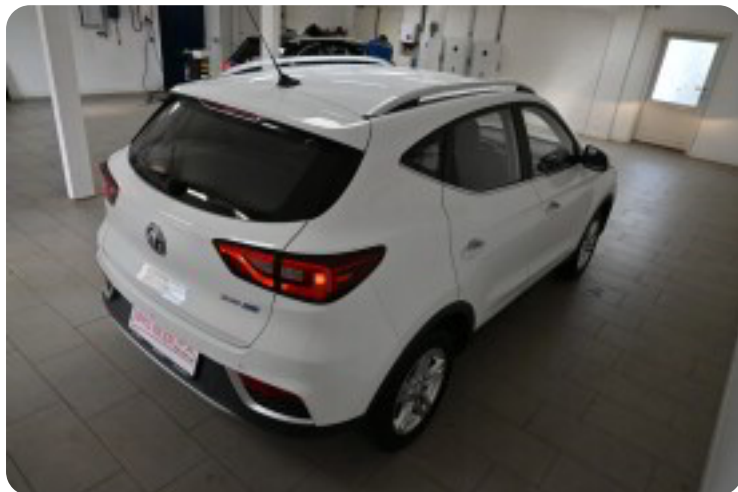

Billeder (18)

Se flere billeder på: joers.dk/biler/mg-zs-ev-comfort-kzydpeyruae