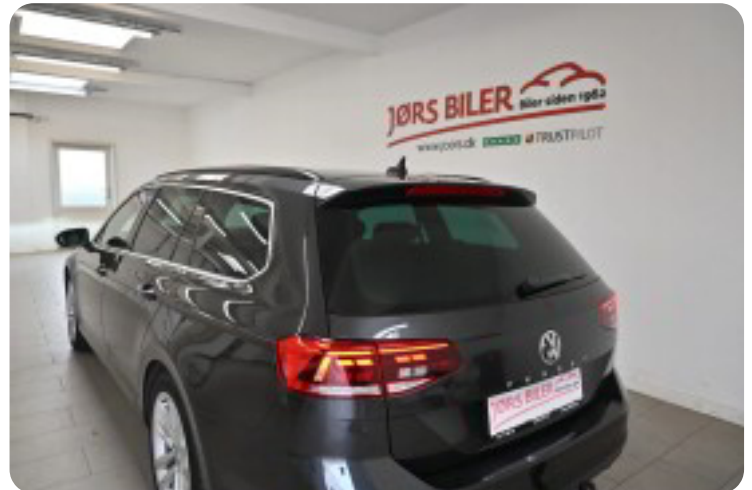

Specifikationer

Km 112.000	Km/l 20,0	1. registrering Februar 2020
Modelår 2020	Nypris DKK 381.018,-	HK / Nm 150 HK / 250 Nm
Type St.car	0-100 km/t 8,9 sek	Tophastighed 214 km/t
Drivmiddel Benzin	Trækjul Forhjul	Tank 66 l
Grøn ejerafgift DKK 1.360,- / årligt	Geartype Automatgear	Gear 7 gear

VW Passat

1,5 TSi 150 Business+ Variant DSG

Solgt

Beskrivelse af VW Passat

AFT. TRÆK 1.600 KG. - ALLE SERVICE OVERHOLDT HOS VW

Fabriksmonteret ekstraudstyr på denne Passat:

W63 - DK Sports pakke
5V5V - Mangan grå metallic
PDS - Taghimmel, sort

Utrolig flot sammensat Passat med sportspakke & sort loftshimmel samt Mangangrå metallak.
Bilen har intakt servicehistorik hos VW & senest v. 108.000 km.

Billeder (18)

Se flere billeder på: www.joers.dk/biler/vw-passat-tsi-150-business-variant-dsg-iza0tsqu7ws