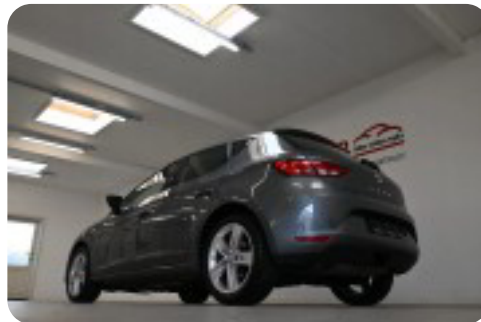

Billeder (18)

Se flere billeder på: www.joers.dk/biler/seat-leon-tsi-110-style-orjtwxexamu