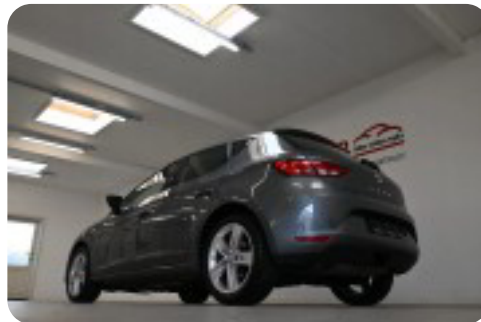

Seat Leon

1,2 TSi 110 Style

Solgt

Beskrivelse af Seat Leon

AFT. TRÆK 1.300 KG.

Highlights:

- Apple Carplay & Android Auto
- Bi-zone klimaanlæg
- Fartpilot m. speedlimit
- 17" org. alufælge
- 3 trins sædevarme
- Multifunk. læderrat
- Bluetooth m. streaming
- Metallak "Koksmetal"

Udspecificeret standart & ekstraudstyr:

6 gear, 17" org. alufælge, 2 zone klima, fjernb. c-lås i nøgler, fartpilot m. speedlimit, kørecomputer, infocenter, auto. nedbl. bakspejl, udv. temp. måler, regnsensor, 3 trins sædevarme, højdejust. førersæde, 4x el-ruder, el-spejle m/varme, automatisk start/stop, dæktryksmåler, org. cd/radio m. ratbet., multifunktionsrat, bluetooth, musikstreaming via bluetooth, navigation via Carplay, Android Auto, Apple Carplay, USB tilslutning, AUX tilslutning, armlæn, isofix, bagagerumsdækken, kopholder, mørkt stofindtræk, pianoblankt interiørindlæg, splitbagsæde, læderrat, tågelygter, automatisk lys, 6 airbags, abs, esp, servo, ikke ryger, aftag. træk, lev. nysynet.

Rigtig pæn samt velholdt Seat Leon med aft. træk samt Apple Carplay & Android Auto.
Bilen leveres nysynet & nyserviceret.

Billeder (18)

Se flere billeder på: www.joers.dk/biler/seat-leon-tsi-110-style-orjtwxexamu