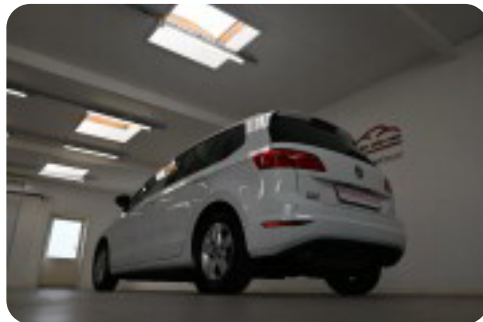

Billeder (18)

Se flere billeder på: www.joers.dk/biler/vw-golf-sportsvan-tsi-125-sound-dsg-bmt-ltnb2r6uhef