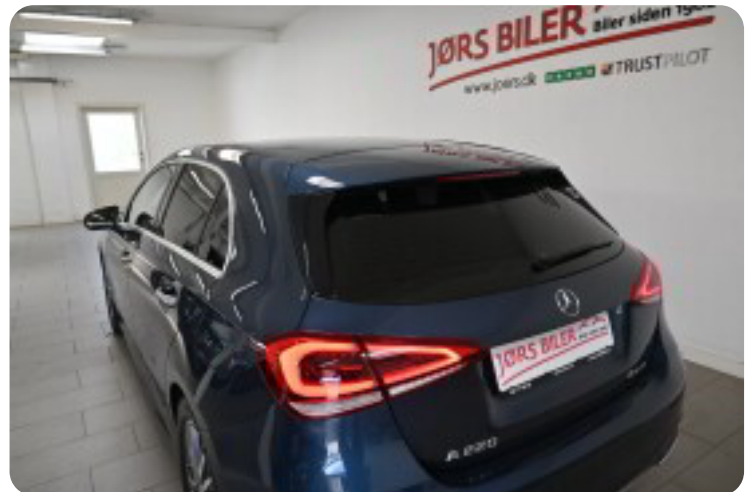

Billeder (18)

Se flere billeder på: www.joers.dk/biler/mercedes-a220-amg-line-aut-4matic-5t18vzratze