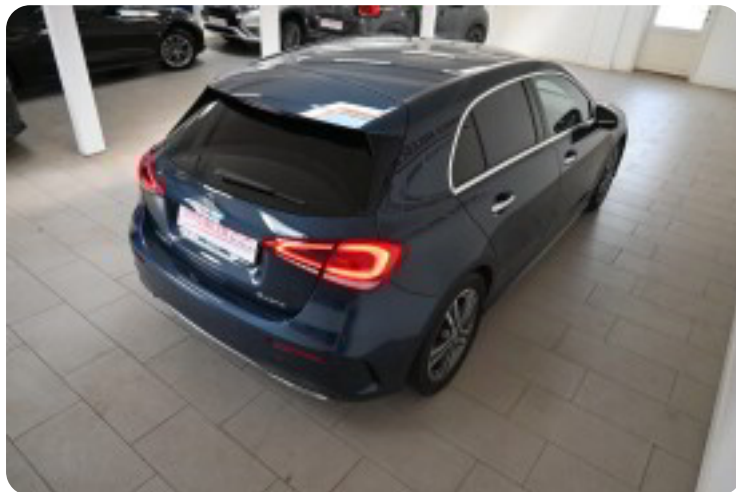

Billeder (18)

Se flere billeder på: www.joers.dk/biler/mercedes-a220-amg-line-aut-4matic-5t18vzratze