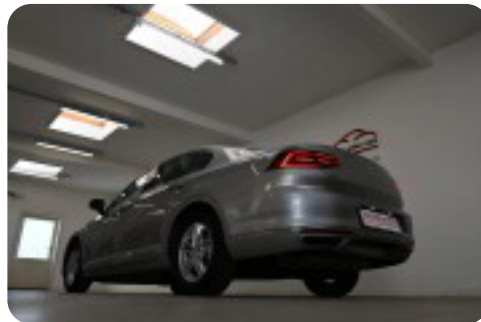

Billeder (18)

Se flere billeder på: www.joers.dk/biler/vw-passat-gte-highline-dsg-agcam0blqxn